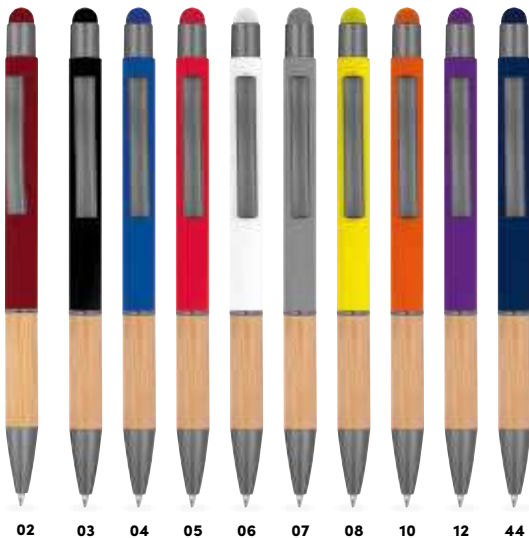

02 03 04 05 06 07 08 10 12 44

ECO EXPRESS

13581 | ab €0,44

Kugelschreiber mit Griffzone aus Bambus

Kugelschreiber aus Aluminium mit blau schreibender Mine, Touchfunktion, matten, silbernen Applikationen und einer Griffzone aus Bambus. Die Werbung wird rechts vom Clip graviert.

✂ 1 x 14,9 cm | ☒ L1 4 x 0,6 | ☐ P

Stück	10000	5000	1000	500	250
€	0,44	0,48	0,50	0,52	0,54
Laser/St.	0,14	0,14	0,21	0,24	0,29

Werbekosten €49,50