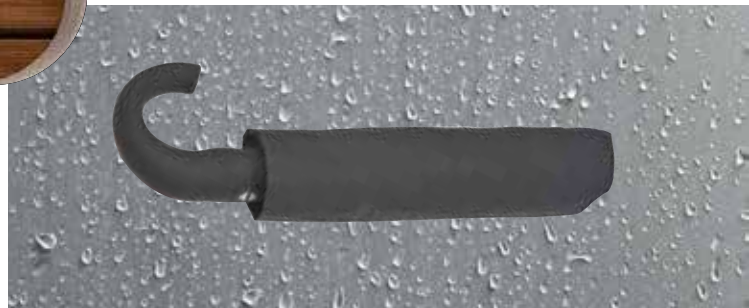

Ferraghini **AUTOMATIC OPEN/CLOSE**

F225 | ab €11,49

Ferraghini Taschenschirm aus Pongee

Ferraghini Automatik Taschenschirm aus 190T Pongee, hochwertig verarbeitet in edler Optik mit gewebtem Label, Krücke und Hülle. Ihre Werbung drucken wir auf ein Segment.

☒ **Ø 100 x 60 cm** | ☒ **S2 15 x 10** | ☒ **P**

Stück	500	250	100	50	25
€	11,49	12,19	12,59	12,89	13,49
Druck/St.	0,95	1,01	1,05	1,67	3,12

Werbekosten €49,50