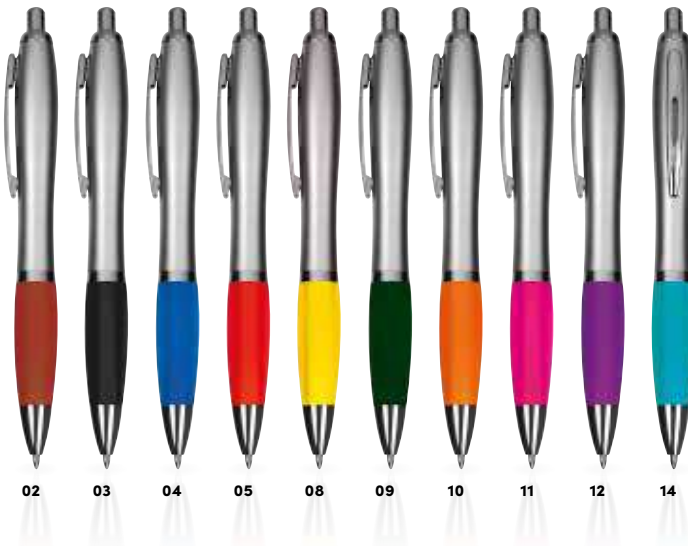

11681 | ab €0,14

Kugelschreiber mit silbernem Schaft

Kugelschreiber mit satiniertem Gehäuse, Metallclip, Gummimanschette und blau schreibender Großraummine. Ihre Werbung drucken wir rechts vom Clip auf den Schaft.

✂️ ø 1,3 x 14,5 cm | 📏 To 4 x 0,6 | 🏠 P

Stück	25000	10000	5000	1000	500
€	0,14	0,15	0,16	0,17	0,18
Druck/St.	0,06	0,08	0,08	0,09	0,09

Werbekosten €49,50