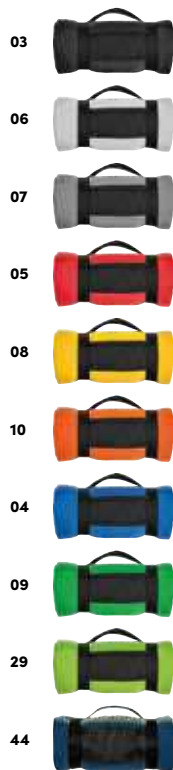

55104 | ab €20,39

Faltbarer Sessel

Faltbarer Sessel mit Stahlrahmen und stabilem Polyesterbezug. Zusätzlich befindet sich in der Armlehne ein Getränkehalter. Der Werbedruck wird auf der Tasche angebracht.

☒ 85 x 80 x 50 cm | ☒ TT3 10 x 5 | ☒ E

Stück	250	100	50	25	10
€	20,39	21,29	21,99	22,49	23,69
Druck/St.	1,35	1,46	2,33	4,68	11,34

Werbekosten €49,50