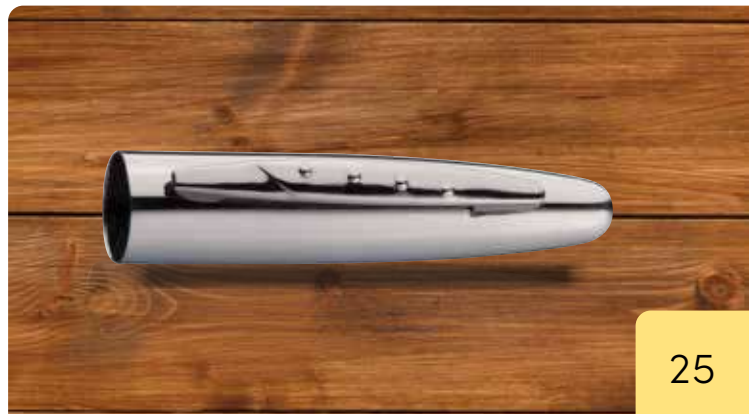

MARK®
TWIN ⚡ EXPRESS

13463 | ab €19,29

Mark Twain Schreibset

3-teiliges Mark Twain Metall-Schreibset bestehend aus einem Füllfederhalter inkl. Konverter (auffüllbare Patrone), einem Kugelschreiber mit schwarz schreibender Metall-Großraummine und einem blau schreibenden Rollerball. Das alles in einer schönen Box mit weißen Nähten. Ihre Werbung lasern wir neben dem Clip, der Gravurpreis versteht sich für alle drei Schreibgeräte.

✂ 18,2 x 8,3 x 4,8 cm | ☒ L5 4 x 0,6 | ☐ K

Stück	250	100	50	25	10
€	19,29	20,19	20,79	21,49	22,49
Laser/St.	2,06	2,25	3,75	7,35	18,15

Werbevorkosten €49,50

MARK®
TWIN ⚡ EXPRESS

13392 | ab €11,49

Mark Twain Schreibset aus Metall

Mark Twain Schreibset aus Metall im schwarzen, aufschieb- baren Etui mit blau schreibendem Drehkugelschreiber (Großraummine) und Füller mit gummiertem Schaft. Ihre Werbung lasern wir neben dem Clip - der Gravurpreis versteht sich für beide Schreibgeräte.

✂ 19,5 x 7,8 x 3,7 cm | ☒ L4 3,5 x 0,6 | ☐ K

Stück	500	250	100	50	25
€	11,49	12,19	12,59	12,89	13,49
Laser/St.	1,37	1,43	1,56	2,54	5,25

Werbevorkosten €49,50