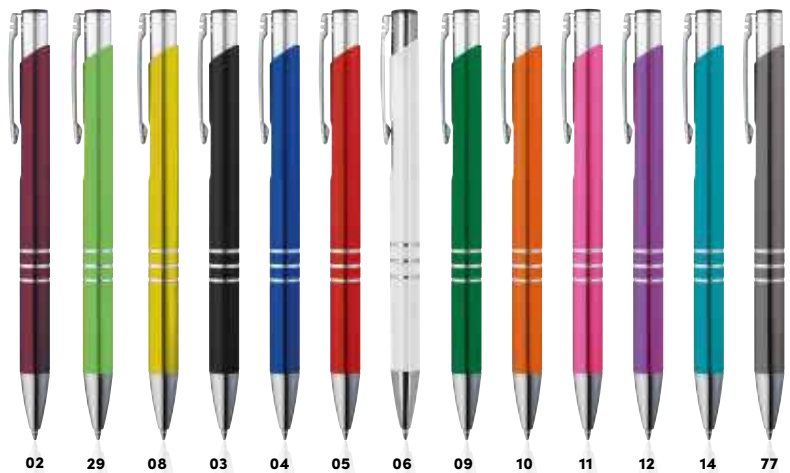

① METALLIC ⚡ EXPRESS

13339 | ab €0,27

Kugelschreiber aus Metall mit 3 Zierringen

Eloxierter Kugelschreiber aus Metall mit 3 Zierringen und blau schreibender Großraummine. Ihre Werbung wird rechts vom Clip gelasert.

✂️ ø 1 x 13,6 cm | 📏 L 14 x 0,6 | 🏠 P

Stück	10000	5000	1000	500	250
€	0,27	0,29	0,30	0,31	0,32
Laser/St.	0,14	0,14	0,21	0,24	0,29

Werbekosten €49,50