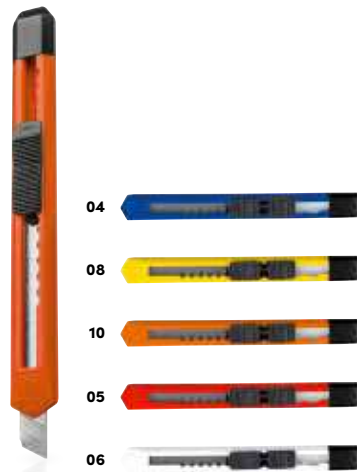

89003 | ab €0,24

Schlankes Kartonmesser aus Kunststoff

Schlankes Kartonmesser aus Kunststoff in vielen kräftigen Farben mit abtrennbarer Feststellklinge. Ihren gewünschten Werbedruck platzieren wir mittig auf den Cutter.

✂️ 13,4 x 1,4 x 1,4 cm | ☒ T2 5 x 0,6 | ☐ P

Stück	10000	5000	1000	500	250
€	0,24	0,26	0,27	0,27	0,29
Druck/St.	0,20	0,21	0,24	0,27	0,30

Werbevorkosten €49,50