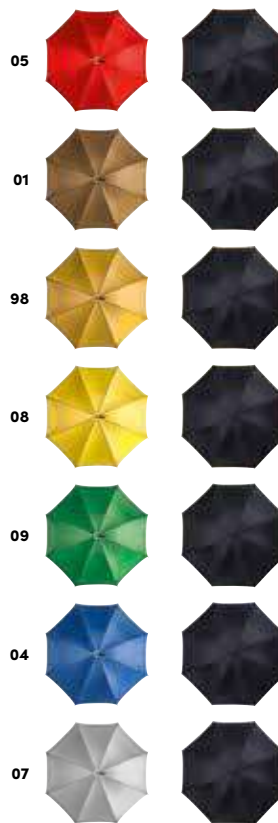

INSIDE

OUTSIDE