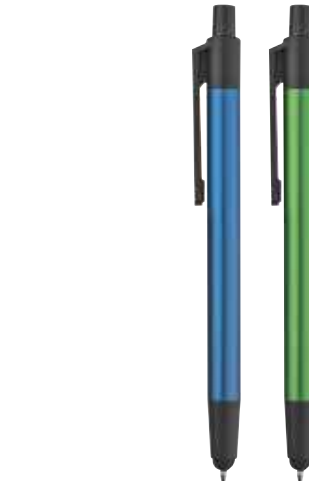

04 09

⚡ EXPRESS

10067 | ab €0,24

Kugelschreiber aus Metall mit Touchfunktion

Kugelschreiber aus Metall mit Touchfunktion an der Spitze des Kugelschreibers. Ihre Werbung lasern wir rechts neben den Clip.

✂ ∅ 1 × 14,5 cm | ☒ L1 5 × 0,6 | ☒ P

Stück	10000	5000	1000	500	250
€	0,24	0,26	0,27	0,28	0,29
Laser/St.	0,14	0,14	0,21	0,24	0,29

Werbekosten €49,50