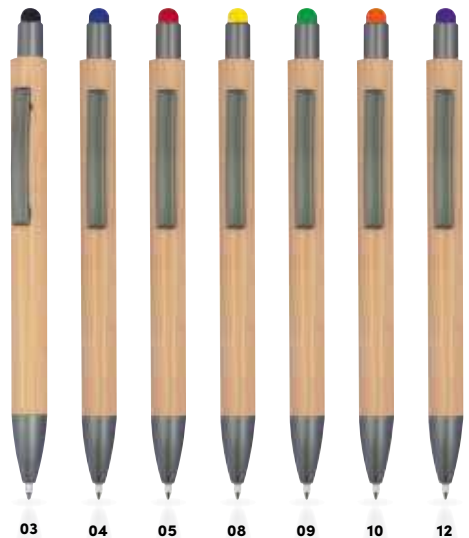

ECO EXPRESS

12194 | ab €0,50

Holz-Kugelschreiber mit Touchfunktion

Bambuskugelschreiber mit blau schreibender Großraummine, anthrazitfarbenen Applikationen und praktischer Touchfunktion. Ihre Werbung wird rechts vom Clip gelasert.

✂ 14,9 × 1,1 cm | ☒ L1 4 × 0,6 | ☐ N

Stück	10000	5000	1000	500	250
€	0,50	0,51	0,53	0,54	0,57
Laser/St.	0,14	0,14	0,21	0,24	0,29

Werbekosten €49,50