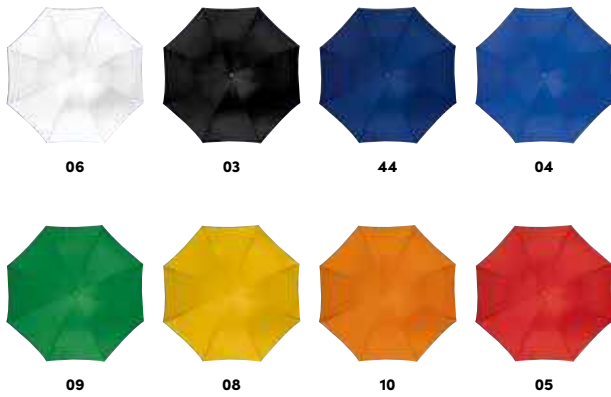

04 09 08 05

AUTOMATIC OPEN

45085 | ab €3,29

Automatikstockschirm aus Polyester

Zweifarbiges Automatikstockschirm aus 170T Polyester mit geradem Holzgriff und Metallspitzen. Ihre Werbung drucken wir auf den unteren Teil eines weißen Segments.

☒ ø 100 x 83 cm | ☒ S2 20 x 15 | ☒ P

Stück	1000	500	250	100	50
€	3,29	3,39	3,59	3,69	3,89
Druck/St.	0,89	0,95	1,01	1,05	1,67

Werbekosten €49,50