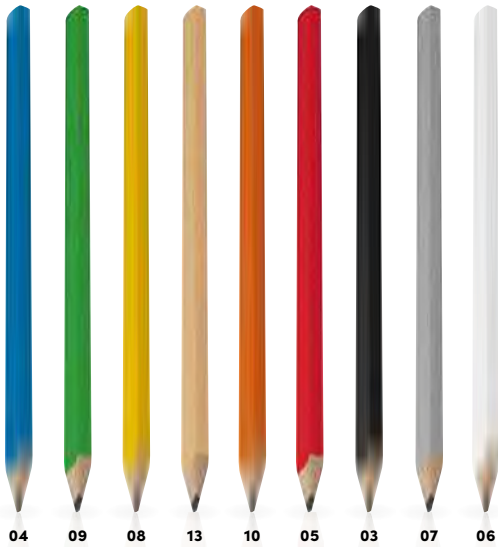

Druckkugelschreiber aus Weizenstroh mit schwarz schreibender Mine, Metallclip und gelbem Textmarker. Ihre Werbung wird rechts vom Clip gedruckt

✂ 14,6 x 3,6 x 1 cm | ☒ T1 4 x 0,7 | ☐ KS

Stück	10000	5000	1000	500	250
€	0,36	0,38	0,39	0,41	0,42
Druck/St.	0,15	0,17	0,20	0,24	0,27

Werbevorkosten €49,50

17760 | ab €0,94

Vierfarb Kugelschreiber mit Textmarker

Vierfarb Kugelschreiber mit schwarzer, roter, grüner und blauer Mine und Textmarker am oberen Ende. Ihre Werbung drucken wir auf den Schaft, oberhalb der Gummigriffzone.

✂ ø 1,6 x 15,5 cm | ☒ T1 2,5 x 0,8 | ☐ P

Stück	5000	1000	500	250	100
€	0,94	0,99	1,02	1,05	1,10
Druck/St.	0,12	0,15	0,20	0,23	0,33

Werbevorkosten €49,50

WRITING

ECO

10923 | ab €0,36

Zimmermannsbleistift

Großer, rechteckiger Zimmermannsbleistift mit Holzummantelung und Grafit-Mine HB. Der Bleistift wird ungespitzt geliefert. Ihre Werbung drucken wir auf den Bleistift.