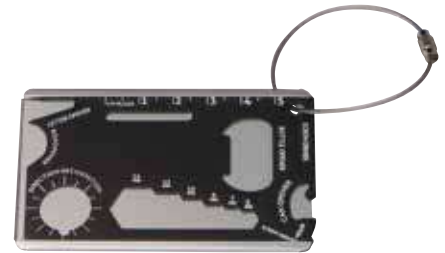

⚡ EXPRESS

🌿 ECO 🏠 FINEST BONDED LEATHER

69055 | ab €2,54

Kofferanhänger aus Lederfaserstoff

Hochwertiger Kofferanhänger aus Lederfaserstoff mit Metallplättchen, verdecktem Adressfeld und Ziernaht. Ihre Werbung lasern wir dezent auf das Metallschild.

☒ 6,6 x 15,5 x 0,6 cm | ☒ L2 2,5 x 0,8 | ☒ N

Stück	1000	500	250	100	50
€	2,54	2,69	2,74	2,84	2,99
Laser/St.	0,51	0,57	0,60	0,68	1,05

Werbekosten €49,50

⚡ EXPRESS

90987 | ab €0,89

Kofferanhänger aus Aluminium

Hochwertiger Kofferanhänger aus Aluminium mit verdecktem Adressfeld und Ausstattung in Form eines Flugzeuges. Ihre Werbung wird auf die Vorderseite des Anhängers graviert.

☒ 7,5 x 4,5 x 0,3 cm | ☒ L2 2 x 1 | ☒ P

Stück	5000	1000	500	250	100
€	0,89	0,93	0,96	0,99	1,05
Laser/St.	0,60	0,66	0,72	0,75	0,83

Werbekosten €49,50

⚡ EXPRESS

90734 | ab €1,19

Survival Kofferanhänger aus Aluminium

Survival Kofferanhänger aus Aluminium mit Brieföffner, Lineal, Flaschenöffner, Dosenöffner, Schraubenzieher, Kompass, Schraubenschlüssel und Sparschäler. Das ultimative Werkzeugset! Ihre Werbung wird auf den Anhänger gelasert.

☒ 8,6 x 5,5 x 0,2 cm | ☒ L2 3 x 1,5 | ☒ P

Stück	5000	1000	500	250	100
€	1,19	1,24	1,29	1,34	1,41
Laser/St.	0,60	0,66	0,72	0,75	0,83

Werbekosten €49,50