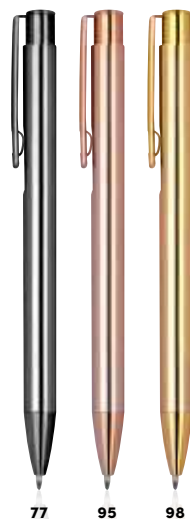

⚡ EXPRESS

12614 | ab €0,54

Druckkugelschreiber aus Aluminium in Metallic Farben
Kugelschreiber aus Aluminium in Metallic Farben und blau schreibender Mine. Ihre Werbung gravieren wir neben den Clip.

✂️ Ø 1 x 14,2 cm | 📦 L1 4 x 0,6 | 🏠 P

Stück	10000	5000	1000	500	250
€	0,54	0,57	0,59	0,61	0,63
Laser/St.	0,14	0,14	0,21	0,24	0,29

Werbekosten €49,50