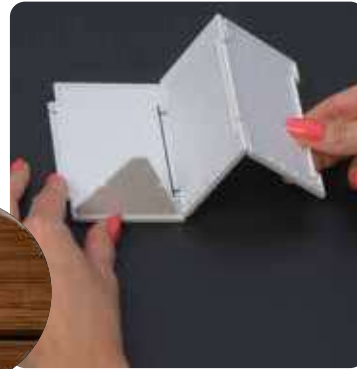

⚡ EXPRESS

41507 | ab €6,79

Quarz Reisewecher aus Metall

Wertvoller und handlicher Quarz Reisewecher aus glänzendem Metall. Ihre Werbung lasern wir auf den Deckel.

✂ 6,5 x 6,9 x 2,5 cm | ☒ L3 4 x 2 | ☐ K

Stück	500	250	100	50	25
€	6,79	7,19	7,39	7,59	7,94
Laser/St.	1,07	1,37	1,47	1,61	3,05

Werbekosten €49,50