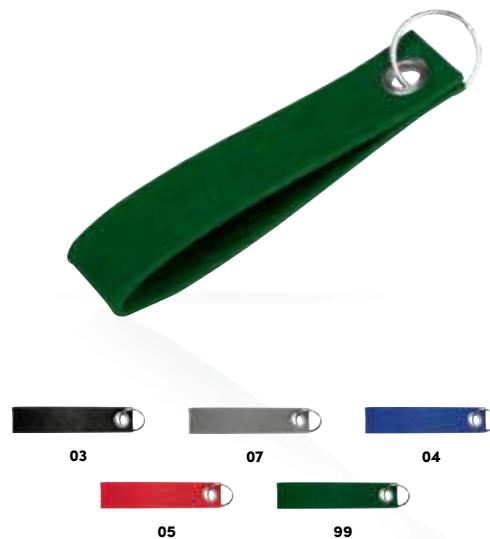

ECO EXPRESS

93235 | ab €0,24

Schlüsselanhänger aus RPET Filz

Schlaufen Schlüsselanhänger aus RPET Filz mit Schlüsselring und verstärktem Ring. Ihre Werbung wird auf den Filzteil gedruckt.

☒ 14 x 3 x 0,6 cm | ☒ TT1 7 x 2 | ☒ N

Stück	10000	5000	1000	500	250
€	0,24	0,26	0,27	0,28	0,29
Druck/St.	0,42	0,45	0,51	0,56	0,60

Werbekosten €49,50