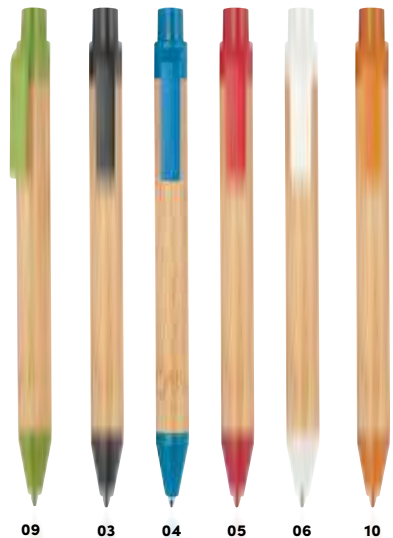

ECO EXPRESS

13211 | ab €0,27

Kugelschreiber aus Weizenstroh und Bambus

Druckkugelschreiber aus Bambus mit farbigen Applikationen aus Weizenstroh und blau schreibender Mine. Ihre Werbung wird rechts vom Clip gedruckt.

✂ 1 × 14,2 cm | ☒ T1 4 × 0,6 | ☐ N

Stück	10000	5000	1000	500	250
€	0,27	0,29	0,30	0,32	0,33
Druck/St.	0,11	0,12	0,15	0,20	0,23

Werbekosten €49,50