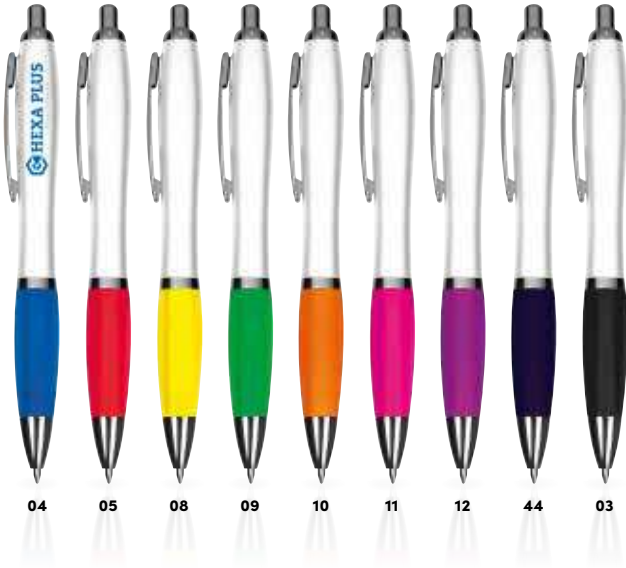

Stück	25000	10000	5000	1000	500
€	0,18	0,19	0,20	0,21	0,21
Druck/St.	0,09	0,11	0,12	0,15	0,20

Werbekosten €49,50

11682 | ab €0,14

Kugelschreiber mit farbig transparentem Schaft

Transparenter Kugelschreiber mit silbernem Metallclip, Gummimanschette und blau schreibender Großraummine. Ihre Werbung drucken wir rechts vom Clip auf den Schaft.

✂️ ø 1,3 x 14,5 cm | ☑️ To 4 x 0,6 | ☒ P

Stück	25000	10000	5000	1000	500
€	0,14	0,15	0,16	0,17	0,18
Druck/St.	0,06	0,08	0,08	0,09	0,09

Werbekosten €49,50

11679 | ab €0,14

Kunststoffkugelschreiber vollfarbig

Der Klassiker in vollfarbiger Version: Kugelschreiber mit Metallclip und blau schreibender Großraummine. Ihre Werbung drucken wir auf den Schaft.

✂️ ø 1,3 x 14,5 cm | ☑️ To 4 x 0,6 | ☒ P

Stück	25000	10000	5000	1000	500
€	0,14	0,15	0,16	0,17	0,18
Druck/St.	0,06	0,08	0,08	0,09	0,09

Werbekosten €49,50

11683 | ab €0,14

Kugelschreiber mit weißem Schaft

Kugelschreiber mit weißem Schaft, Metallclip, blau schreibender Großraummine und farbiger Gummimanschette. Ihre Werbung wird rechts vom Clip aufgedruckt.