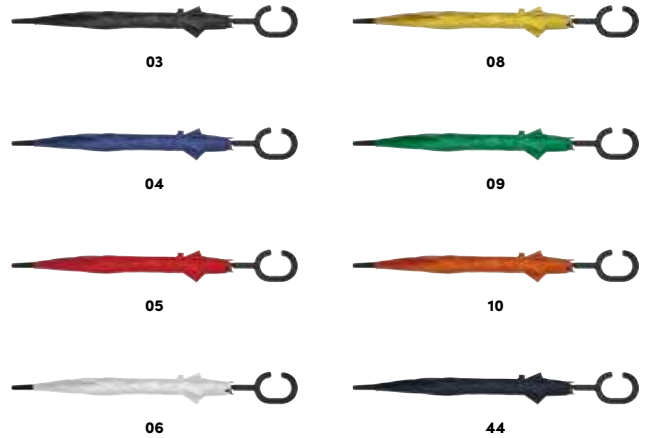

☒ ø 105 x 89 cm | ☒ S2 20 x 15 | ☒ N

Stück	500	250	100	50	25
€	5,69	5,89	6,09	6,29	6,59
Druck/St.	0,95	1,01	1,05	1,67	3,12

Werbekosten €49,50

AUTOMATIC OPEN

41391 | ab €4,19

Regenschirm Hände frei

Regenschirm aus Pongee mit Griff, der sich am Handgelenk einhängen lässt. Der Werbeaufdruck erfolgt auf ein Segment.