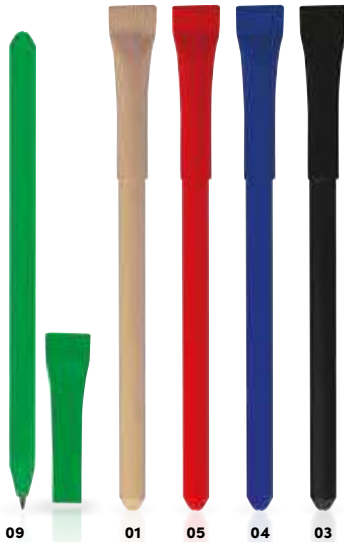

ECO

10866 | ab €0,21

Kugelschreiber aus Papier

Verzichten Sie auf Kunststoff! Blau schreibender, umweltfreundlicher Kugelschreiber aus Papier. Ihre Werbung wird direkt auf den Kugelschreiber gedruckt.

✂ ø 0,7 x 13,9 cm | ☒ T1 4 x 0,5 | ☒ N

Stück	10000	5000	1000	500	250
€	0,21	0,23	0,24	0,25	0,26
Druck/St.	0,11	0,12	0,15	0,20	0,23

Werbekosten €49,50