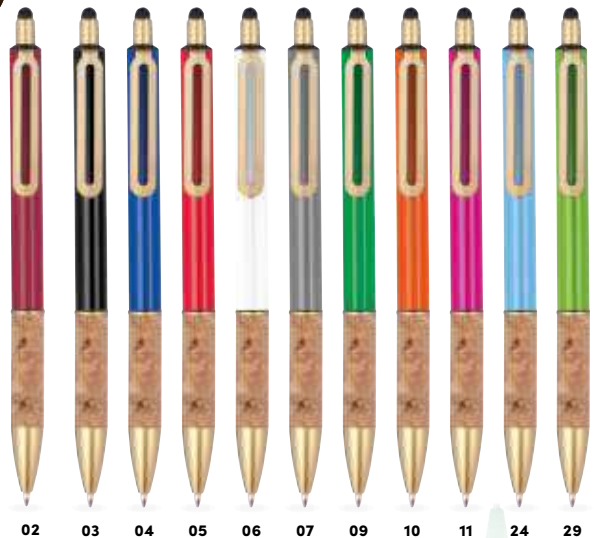

02 03 04 05 06 07 09 10 11 24 29

ECO EXPRESS

13690 | ab €0,63

Kugelschreiber mit Korkgriffzone

Kugelschreiber aus Metall mit goldenen Applikationen, blau schreibender Mine und Griffzone aus Kork. Ihre Werbung wird rechts vom Clip graviert.

✂ 1 x 15 cm | ☒ L1 4 x 0,6 | ☐ P

Stück	5000	1000	500	250	100
€	0,63	0,66	0,69	0,72	0,74
Laser/St.	0,14	0,21	0,24	0,29	0,39

Werbekosten €49,50