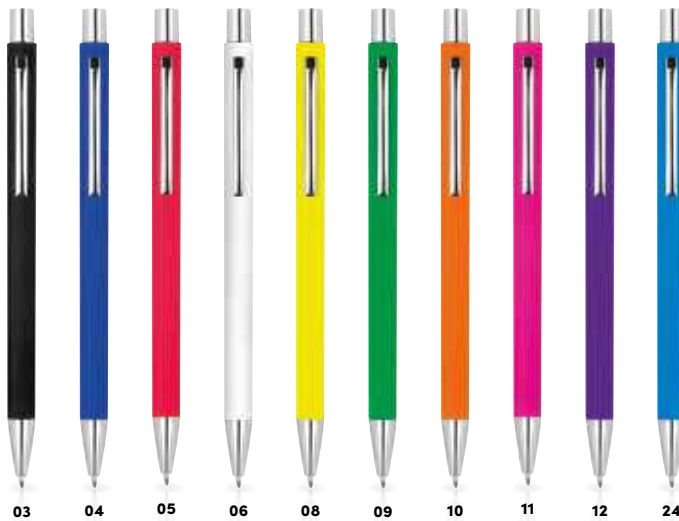

Schlanker Drehkugelschreiber aus Metall mit blau schreibender Cross-System-Mine. Ihre Werbung wird rechts vom Clip gelasert.

✂️ ø 0,9 x 13,8 cm | 📏 L1 4 x 0,6 | 📦 P

Stück	5000	1000	500	250	100
€	0,93	0,98	1,01	1,04	1,08
Laser/St.	0,14	0,21	0,24	0,29	0,39

Werbevorkosten €49,50

⚡ EXPRESS

10419 | ab €0,48

Kugelschreiber aus Metall

Schlanker Druckkugelschreiber aus Metall mit blau schreibender Mine. Ihre Werbung wird rechts vom Clip gelasert.

✂️ ø 0,8 x 14,3 cm | 📏 L1 4 x 0,6 | 🗪 P

Stück	10000	5000	1000	500	250
€	0,48	0,50	0,51	0,53	0,56
Laser/St.	0,14	0,14	0,21	0,24	0,29

Werbekosten €49,50

13680 | ab €0,33

Kugelschreiber schlank

Schlanker Druckkugelschreiber aus Kunststoff mit silbernen Applikationen und blau schreibender Mine. Ihre Werbung wird rechts vom Clip gedruckt.