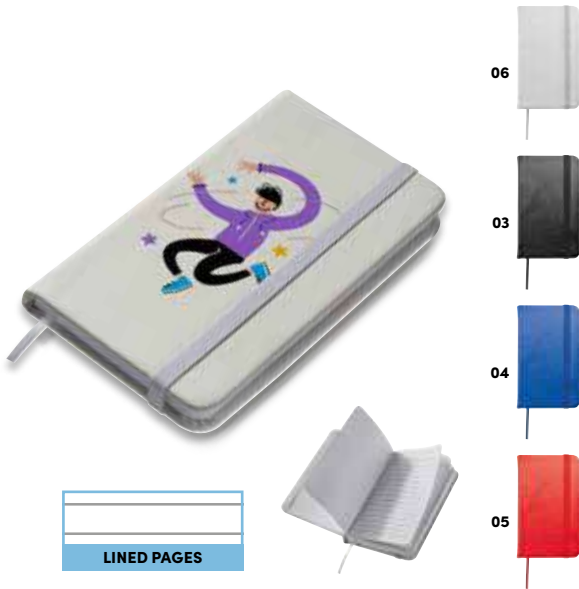

A6

28367 | ab €1,09

Notizbuch mit Lesebändchen und Gummibandverschluss
Notizbuch mit PU Hardcoverumschlag, farblich abgestimmtem Gummibandverschluss und Lesebändchen bietet auf 160 linierten Seiten Platz für Notizen. Ihren Werbedruck platzieren wir auf der Außenseite.

☒ 7,8 x 12,6 x 1,5 cm | ☒ T3 5 x 3 | ☒ KS

Stück	5000	1000	500	250	100
€	1,09	1,14	1,19	1,24	1,29
Druck/St.	0,41	0,45	0,48	0,56	0,68

Werbevorkosten €49,50