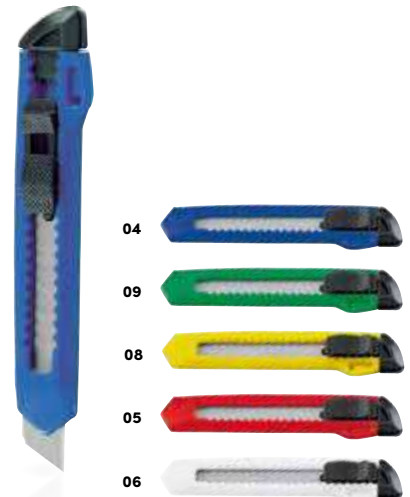

89001 | ab €0,33

Kartonmesser aus Kunststoff

Großes Kartonmesser aus Kunststoff in vielen kräftigen Farben mit abtrennbarer Feststellklinge. Ihren gewünschten Werbedruck platzieren wir mittig auf den Cutter.

✂️ 15,3 x 3 x 1,4 cm | ☒ T2 5 x 1 | ☐ P

Stück	10000	5000	1000	500	250
€	0,33	0,34	0,35	0,36	0,38
Druck/St.	0,20	0,21	0,24	0,27	0,30

Werbevorkosten €49,50