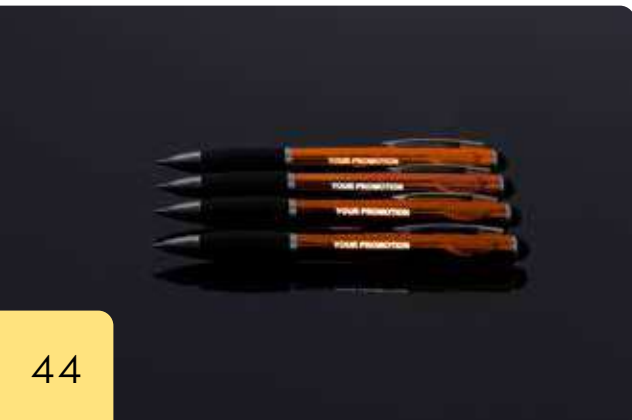

04

05

⚡ EXPRESS

3 X KNOPFZELLE

10764 | ab €0,11

Kugelschreiber mit farbigem LED Licht

Kugelschreiber mit farbigem LED Licht, blau schreibend, Metallclip, Touch-Pen Funktion und Gummimanschette. Ihre Werbung wird rechts vom Clip gelasert, sodass das LED Licht passend zu den Applikationen durchscheint.

✂️ ø 1,2 x 15,5 cm | 📏 L1 3 x 0,6 | 🗪 P

Stück	25000	10000	5000	1000	500
€	0,11	0,12	0,13	0,14	0,14
Laser/St.	0,14	0,14	0,14	0,21	0,24

Werbekosten €49,50

10

⚡ EXPRESS

3 X KNOPFZELLE

10765 | ab €0,17

Kugelschreiber mit weißem LED Licht

Kugelschreiber mit weißem LED Licht, blau schreibender Mine, Metallclip, Touch-Pen Funktion und Gummimanschette. Ihre Werbung wird rechts vom Clip gelasert, so dass das LED Licht durchscheint.

✂️ ø 1,2 x 15,4 cm | 📏 L1 3 x 0,6 | 🗪 P

Stück	25000	10000	5000	1000	500
€	0,17	0,18	0,19	0,20	0,21
Laser/St.	0,14	0,14	0,14	0,21	0,24

Werbekosten €49,50