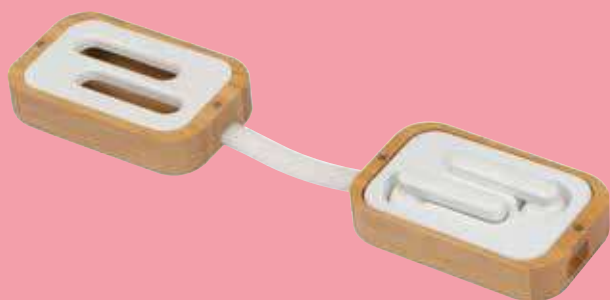

Bluetooth ECO EXPRESS

32579 | ab €15,99

Bluetooth Kopfhörer in einer Bambusbox

Ergonomische in Ear Bluetooth 5.0 Kopfhörer mit Ladeanzeige in einer USB Ladestation, die als Aufbewahrungsort dient. Funkweite bis zu 10 Meter, Aufladezeit ca. 1 Stunde, Laufzeit 2-3 Stunden und 300 mAh Akku. Ihre Werbung wird auf die Box graviert.

7,5 x 4,7 x 3,2 cm | L2 3 x 2 | K

Stück	250	100	50	25	10
€	15,99	16,89	17,39	17,79	18,69
Laser/St.	0,75	0,83	1,20	2,25	5,40

Werbekosten €49,50