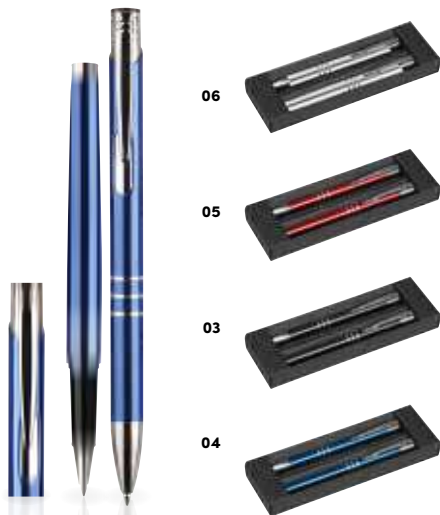

⚡ EXPRESS

10761 | ab €1,99

Schreibset bestehend aus einem Kugelschreiber und einem Rollerball

Schreibset aus Metall, bestehend aus einem blau schreibenden Kugelschreiber mit Großraummine und einem Rollerball. Ihre Werbung wird rechts von Clip gelasert und versteht sich für beide Schreibgeräte.

✂ 17,5 x 5,7 x 2,2 cm | ☒ L6 4 x 0,6 | ☐ K

Stück	1000	500	250	100	50
€	1,99	2,09	2,14	2,24	2,34
Laser/St.	0,47	0,56	0,68	0,87	1,68

Werbevorkosten €49,50