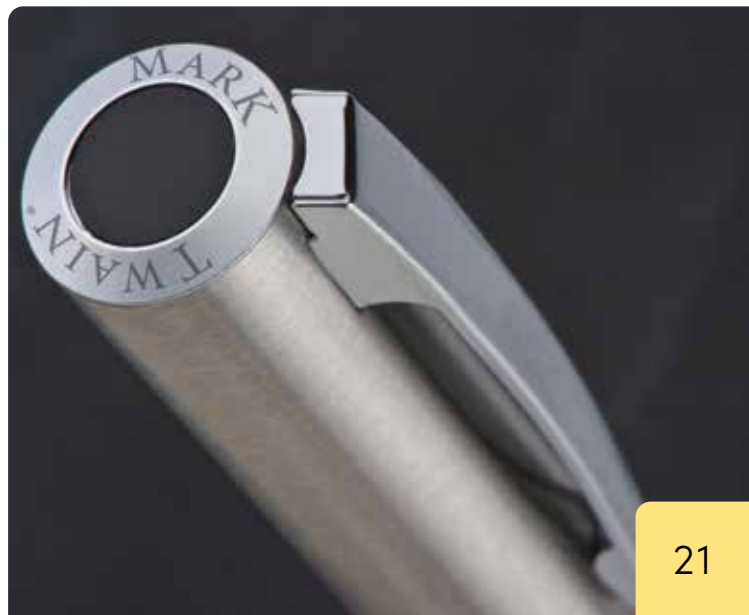

MARK®
TWAIN ⚡ EXPRESS

10612 | ab €9,59

Mark Twain Kugelschreiber aus Metall

Mark Twain Drehkugelschreiber aus Metall mit dunkel verchromten Applikationen und einer blau schreibenden Großraummine. Geliefert wird er in einem edlen Etui. Ihre Werbung wird rechts vom Clip gelasert.

✂️ ø 1,1 x 14,4 cm | 📏 L 2,35 x 0,6 | 🏠 K

Stück	500	250	100	50	25
€	9,59	9,99	10,49	10,79	11,19
Laser/St.	0,72	0,75	0,83	1,20	2,25

Werbekosten €49,50

MARK®
TWAIN ⚡ EXPRESS

13383 | ab €9,39

Mark Twain Kugelschreiber in Geschenkbox

Hochwertiger Mark Twain Kugelschreiber aus Metall mit Drehmechanik. Durch seine schlichte Eleganz sowie seine ansprechende Acrylverpackung* zeichnet sich dieser Kugelschreiber aus. Ihre Werbung wird per Lasergravur rechts vom Clip angebracht.

✂️ ø 1,2 x 13,8 cm | 📏 L 2,35 x 0,6 | 🏠 K

Stück	500	250	100	50	25
€	9,39	9,89	10,19	10,39	10,89
Laser/St.	0,72	0,75	0,83	1,20	2,25

Werbekosten €49,50