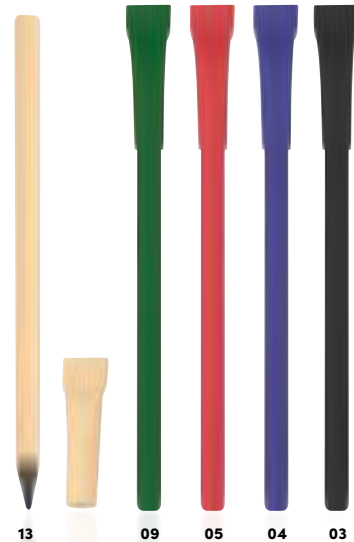

ECO **INKLESS**

13648 | ab €0,35

Tintenloses Schreibgerät aus Papier

Umweltfreundliches Endlos Schreibgerät aus Papier mit radierbarem Schriftbild. Unendlich verwendbar. Die Werbung wird auf den Bleiftift gedruckt.

✂ 15,7 x 1,8 x 0,9 cm | ☒ T1 4 x 0,5 | ☒ N

Stück	10000	5000	1000	500	250
€	0,35	0,36	0,38	0,39	0,41
Druck/St.	0,11	0,12	0,15	0,20	0,23

Werbekosten €49,50