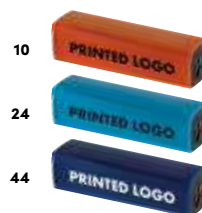

2 200 mAh

20343 | ab €3,59

Powerbank 2.200 mAh mit USB Anschluss, inkl. Ladekabel

Powerbank aus Kunststoff mit einer Leistung von 2.200 mAh und USB Anschluss, so kann Ihr Smartphone/Tablet auch unterwegs aufgeladen werden. Ihre Werbung drucken wir direkt auf die Powerbank.

9,2 x 2,5 x 2,5 cm | T3 5 x 1,5 | K

Stück	1000	500	250	100	50
€	3,59	3,79	3,89	4,09	4,19
Druck/St.	0,45	0,48	0,56	0,68	0,90

Werbekosten €49,50