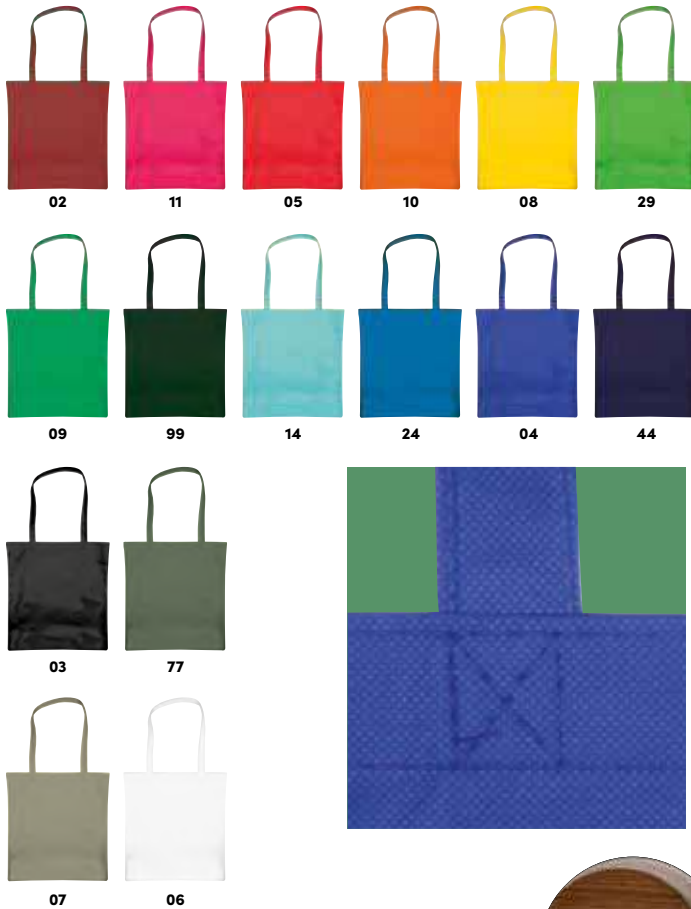

✂ 21 x 2 x 13 cm | ☒ S1 10 x 10 | ☒ N

Stück	5000	1000	500	250	100
€	0,74	0,79	0,83	0,86	0,89
Druck/St.	0,36	0,48	0,51	0,53	0,62

Werbekosten €49,50

60917 | ab €0,59

Non Woven Tasche

Große Non Woven Einkaufstasche (Grammatur 80g/m²) in vielen verschiedenen Farben mit langen Tragehenkeln, die mit einer Kreuznaht fest an der Tasche angebracht sind. Der Werbedruck erfolgt auf einer Seite.