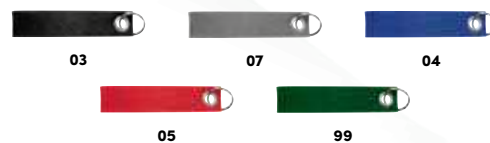

ECO EXPRESS

93235 | ab €0,24

Schlüsselanhänger aus RPET Filz

Schlaufen Schlüsselanhänger aus RPET Filz mit Schlüsselring und verstärktem Ring. Ihre Werbung wird auf den Filzteil gedruckt.

☒ 14 x 3 x 0,6 cm | ☒ TT1 7 x 2 | ☒ N

Stück	10000	5000	1000	500	250
€	0,24	0,26	0,27	0,28	0,29
Druck/St.	0,42	0,45	0,51	0,56	0,60

Werbekosten €49,50