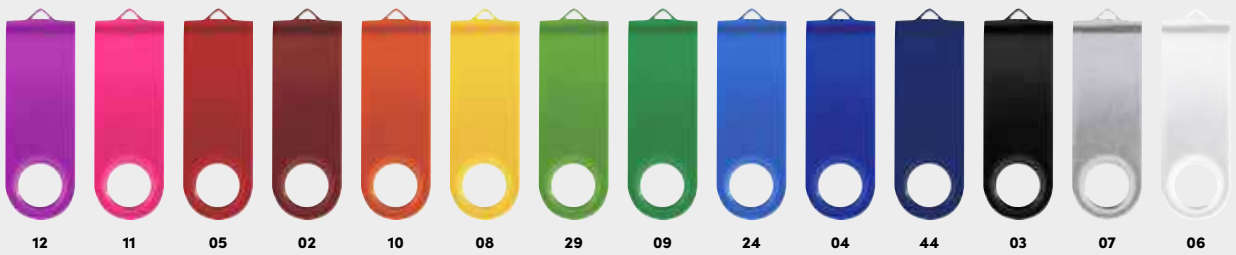

SHELL

12 11 05 02 10 08 29 09 24 04 44 03 07 06

BODY

12 11 05 02 10 08 29 09 24 04 44 03 07 06

LANYARD

77 09 03 08

06 05 04

20523

4GB 8GB 16GB 32GB 64GB

CAPACITY

BOX

06 77 03

LABELING

4GB/8GB/16GB/32GB/64GB

28726 USB Stick Twister 4GB

USB Stick Twister 2.0 mit Aluminiumclip und einer Speicherkapazität von 4GB. Ihre Werbung wird auf den Clip lasert. Bei Lieferungen innerhalb Deutschlands fallen GEMA-Gebühren in Höhe von 0,24€/Stk. an.

5,7 x 1,8 x 0,9 cm | 田 K

Stück	500	250	100	50	25
28726 4 GB/€	4,76	4,98	5,15	5,27	5,54
22493 8 GB/€	5,15	5,39	5,57	5,69	5,99
22496 16 GB/€	6,89	7,19	7,39	7,59	7,99
22508 32 GB/€	7,49	7,89	8,09	8,25	8,69
Laser/St.	0,72	0,75	0,83	1,20	2,25

Werbekosten €49,50