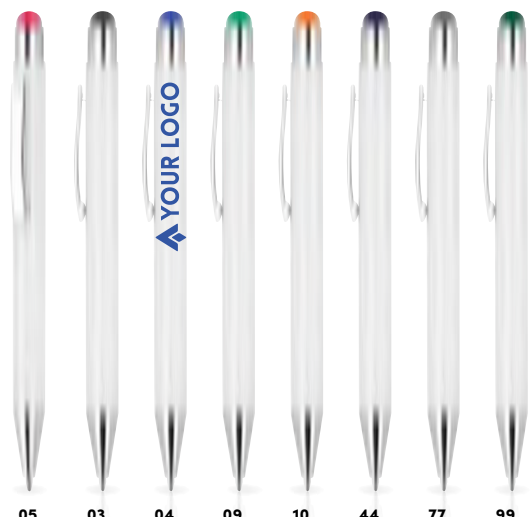

05 03 04 09 10 44 77 99

13238 | ab €0,44

Druckkugelschreiber aus Aluminium

Druckkugelschreiber aus Aluminium mit silbernen Applikationen, Touchfunktion und blau schreibender Mine. Ihre Werbung wird rechts vom Clip gedruckt.

✂ ∅ 1 x 14,8 cm | ☒ DCo 4 x 0,6 | ☐ P

Stück	10000	5000	1000	500	250
€	0,44	0,46	0,48	0,49	0,51
Druck/St.	0,21	0,23	0,29	0,33	0,35

Werbekosten €49,50